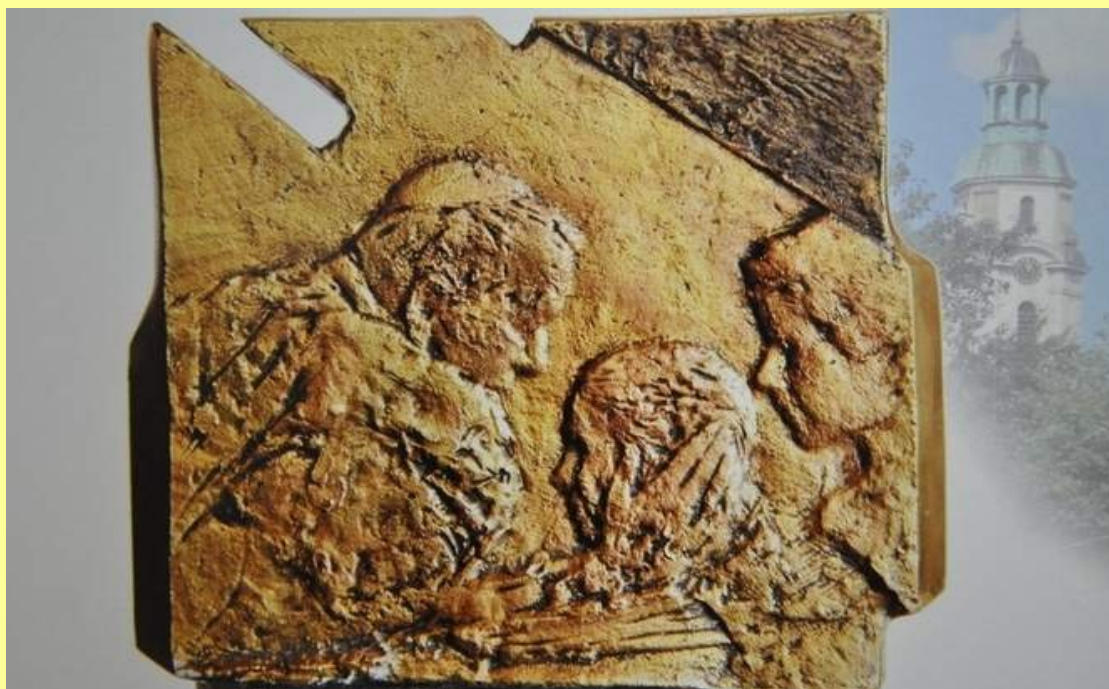

# OLESKIE MUZEUM REGIONALNE zaprasza na wystawę „W HOŁDZIE JANOWI PAWŁOWI II”

Ekspozycja prezentuje kartki pocztowe z kolekcji Oddziału Polskiego Towarzystwa Numizmatycznego w Częstochowie i medale ze zbiorów Muzeum Monet i Medali Jana Pawła II w Częstochowie.

Czas trwania wystawy:  
29 kwiecień – 14 maj 2013

**ORGANIZATORZY:**

**Serdecznie zapraszamy**

OLESKIE MUZEUM REGIONALNE

Polskie Towarzystwo Numizmatyczne  
**Oddział w Częstochowie**

MIŁOŚĆ DO MONET NAS JEDNOCZY